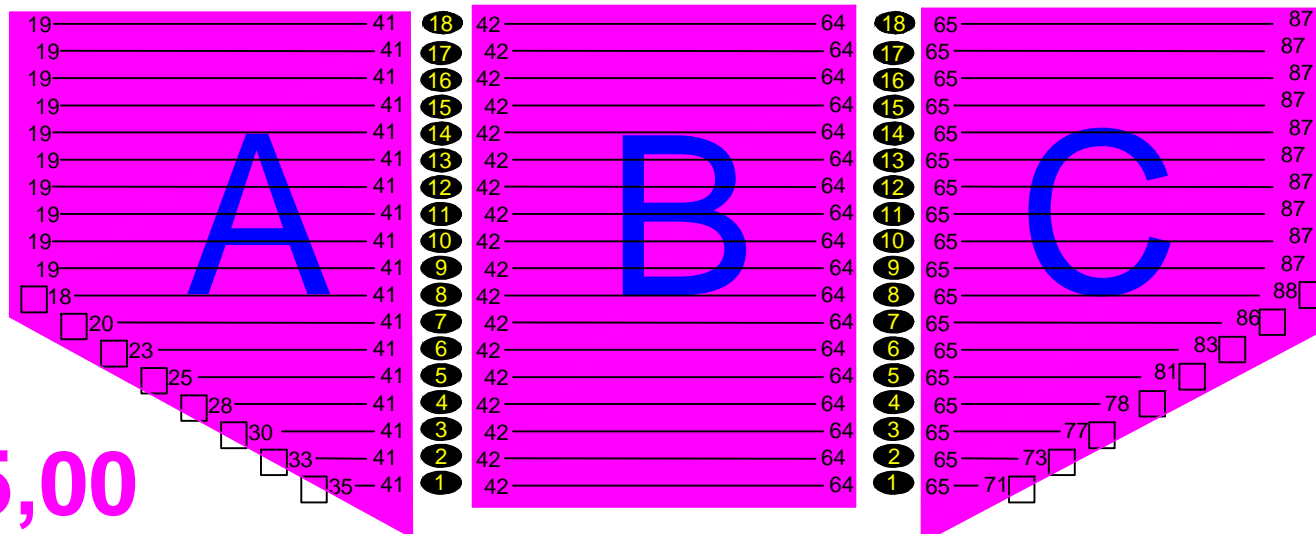

Areal
for
\od\vd\k

Areal
for
\od\vd\k

A: kr. 545,00

B: kr. 445,00

C: kr. 370,00

Scene